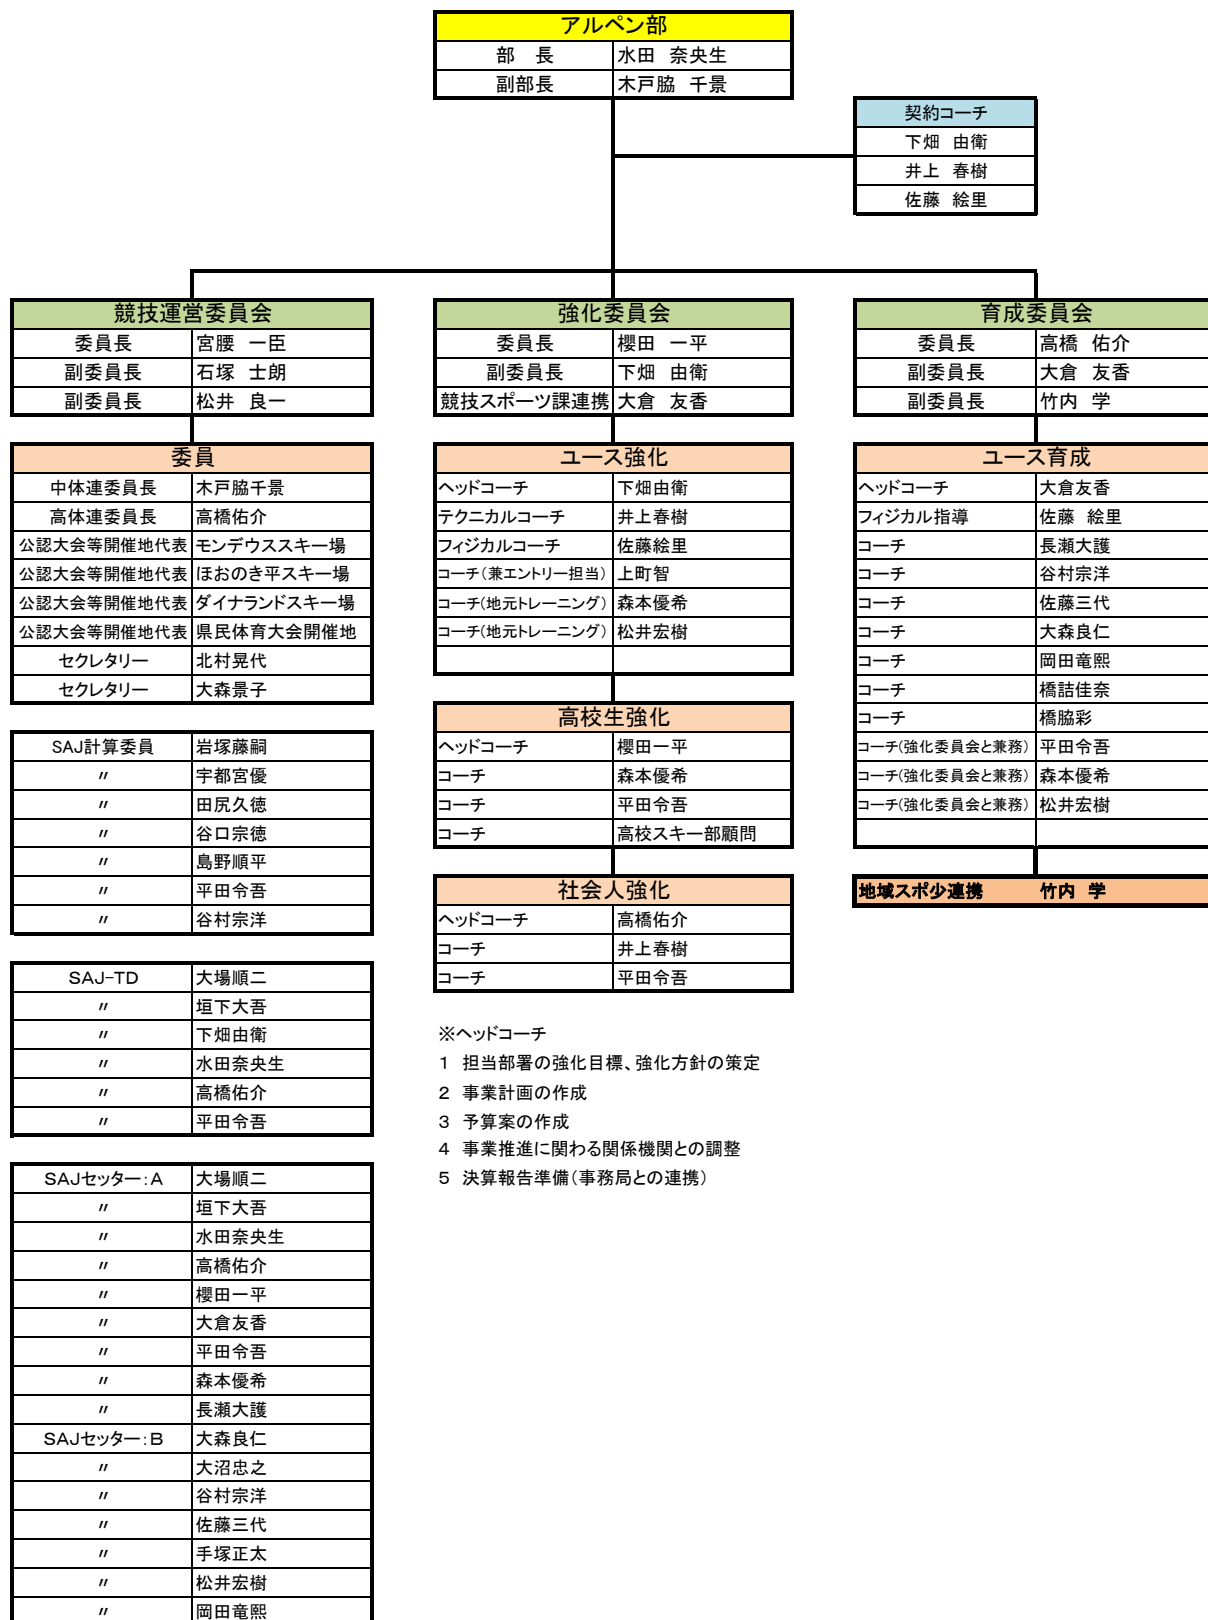

岐阜県スキー連盟 18-19 アルペン部組織図

岐阜県スキー連盟 18-19 新体制における業務関係図