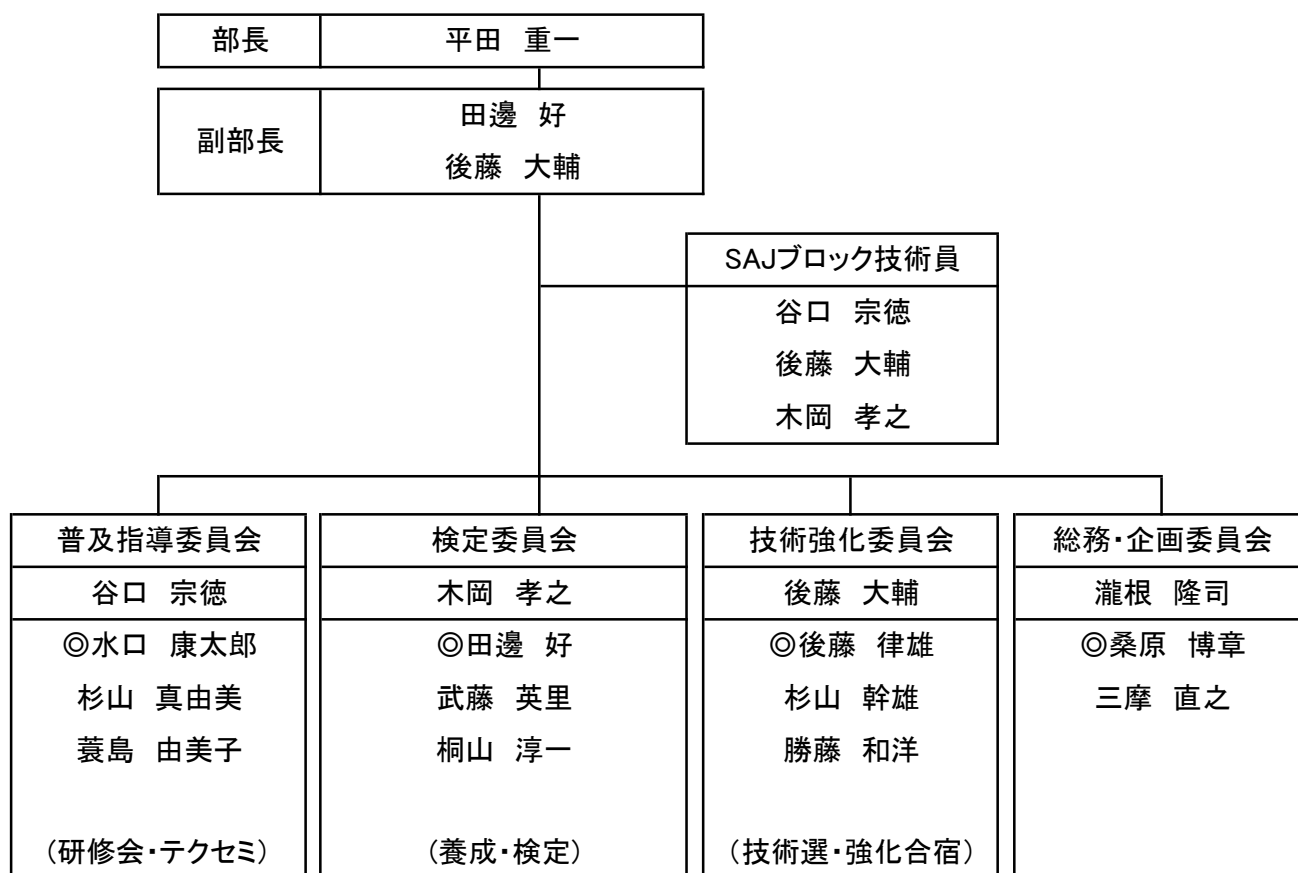

2018/2019 スノーボード部組織図

※スノーボード部役員名簿

平田 重一	朴の木平スキークラブ
田邊 好	高鷲スキークラブ
三摩 直之	大垣スキー協会
杉山 幹雄	恵那市スキー協会
木岡 孝之	朴の木平スキークラブ
桑原 博章	高山スキー協会
勝藤 和洋	高鷲スキークラブ
杉山 真由美	恵那市スキー協会
後藤 律雄	古川スキー協会
蓑島 由美子	高鷲スキークラブ
後藤 大輔	恵那市スキー協会
滝根 隆司	古川スキー協会
水口 康太郎	アルコピアスキークラブ
谷口 宗徳	モンデウススキークラブ
武藤 英里	ヒマラヤSNOWCLUB
桐山 淳一	アルコピアスキークラブ