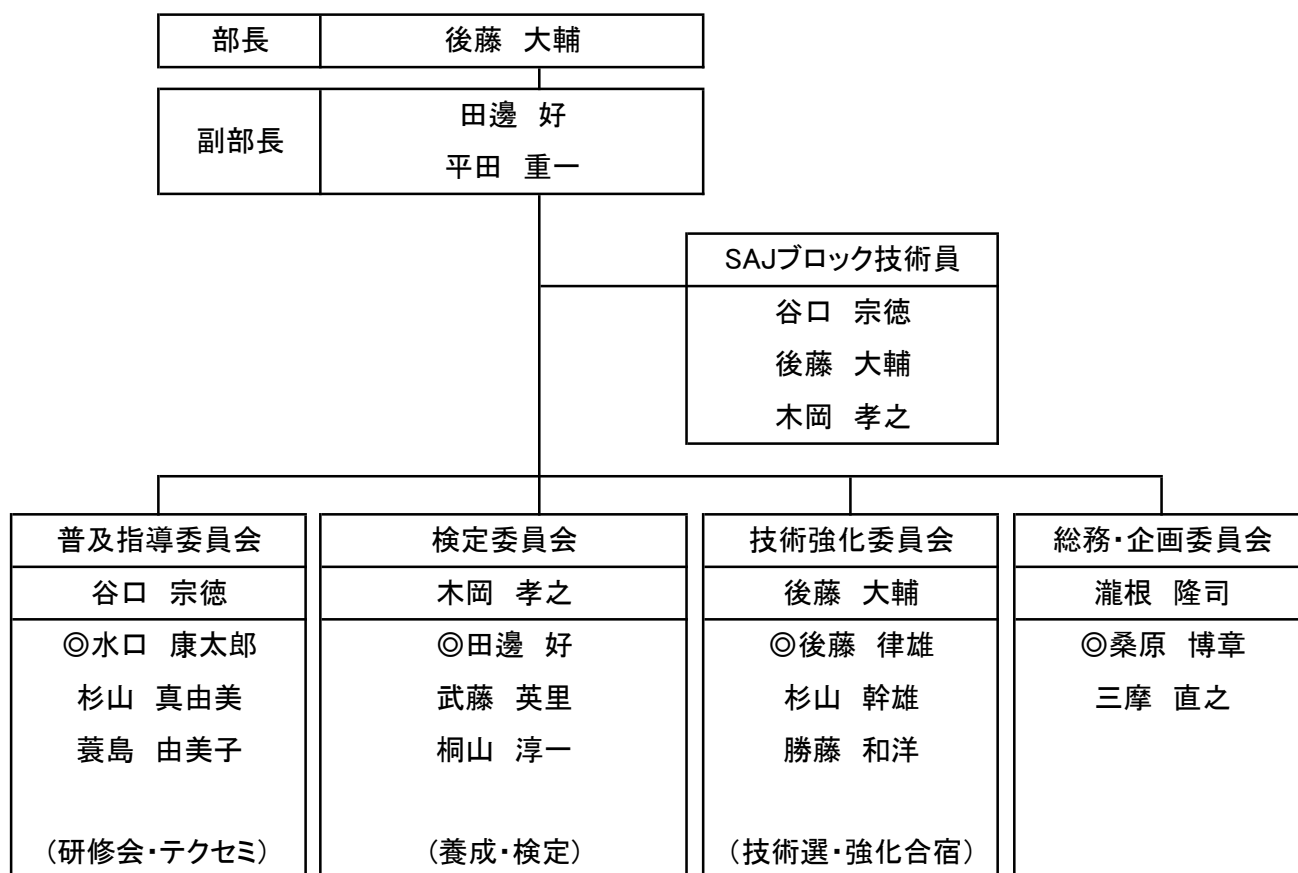

2020/2021 スノーボード部組織図

※スノーボード部役員名簿

平田 重一	朴の木平スキークラブ
田邊 好	高鷲スキークラブ
三摩 直之	大垣スキー協会
杉山 幹雄	恵那市スキー協会
木岡 孝之	朴の木平スキークラブ
桑原 博章	高山スキー協会
勝藤 和洋	高鷲スキークラブ
杉山 真由美	恵那市スキー協会
後藤 律雄	古川スキー協会
蓑島 由美子	高鷲スキークラブ
後藤 大輔	恵那市スキー協会
滝根 隆司	古川スキー協会
水口 康太郎	アルコピアスキークラブ
谷口 宗徳	モンデウススキークラブ
武藤 英里	ヒマラヤSNOWCLUB
桐山 淳一	アルコピアスキークラブ