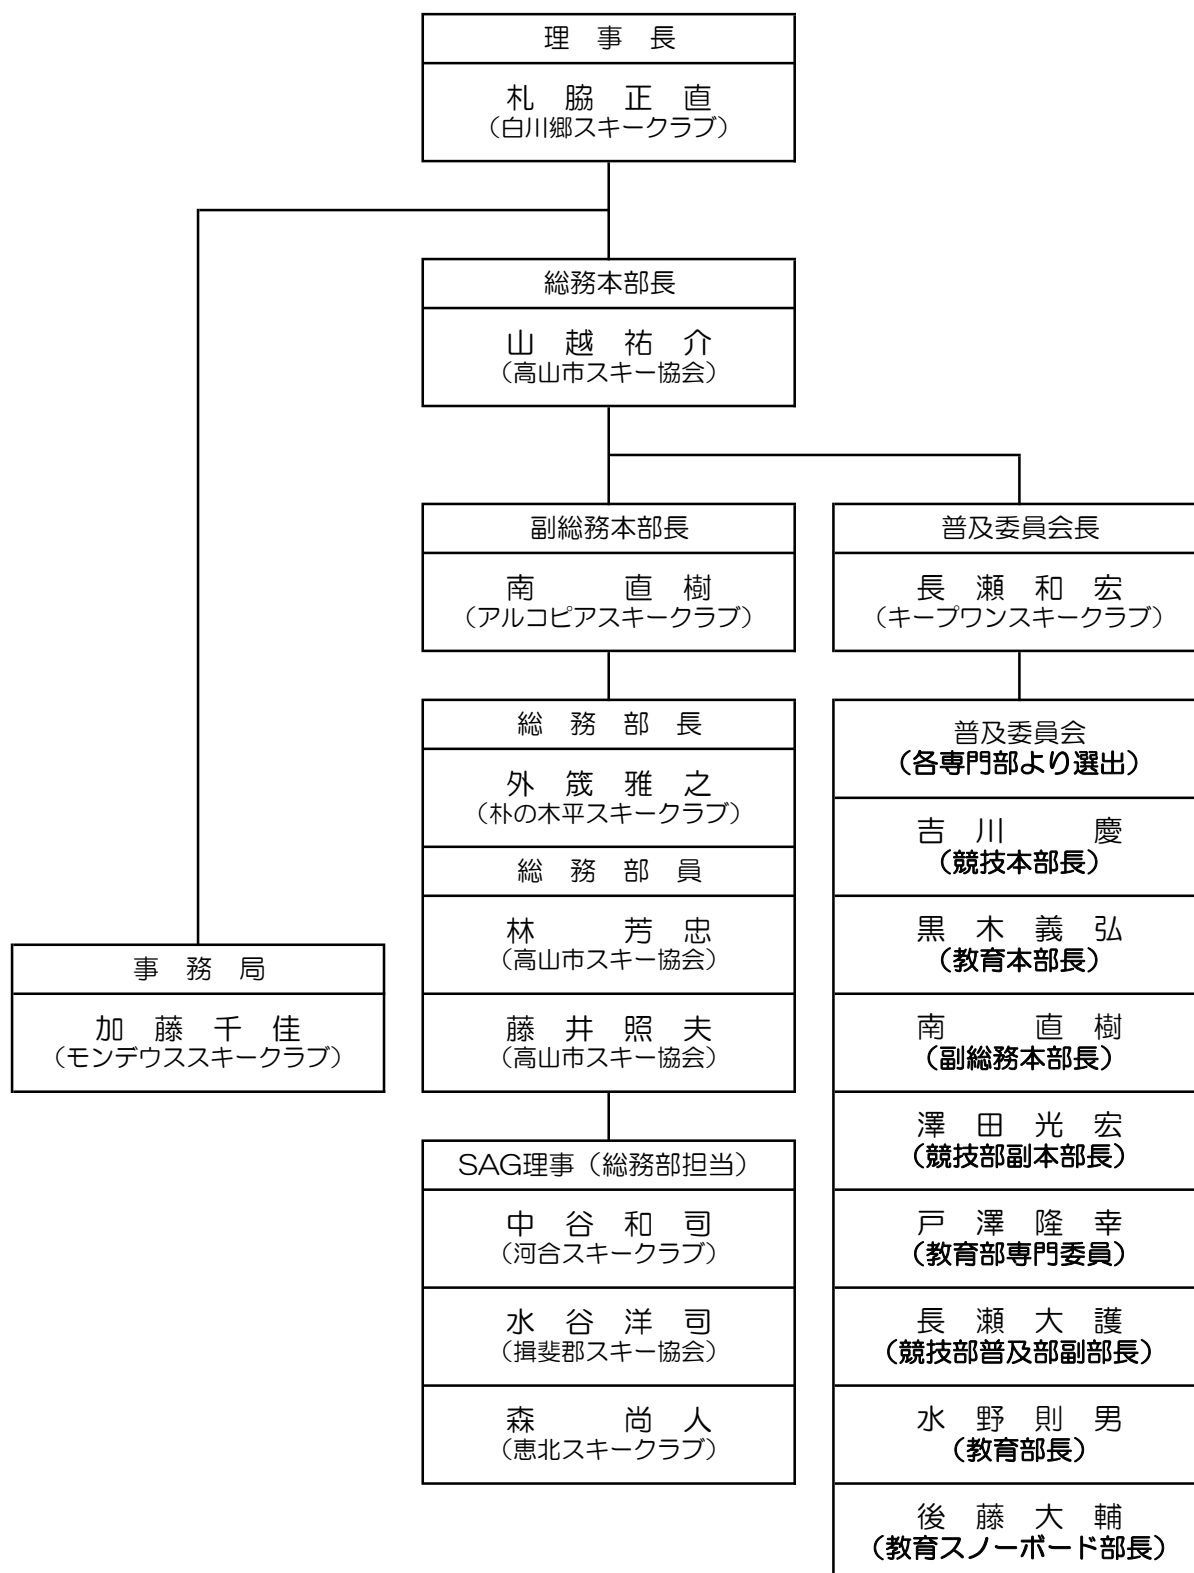

2021/2022 総務本部組織図及び関連体制

●SAG総務本部

岐阜県高山市桐生町2-389 JAひだ桐生支店2F 岐阜県スキー連盟事務局内

電話 0577-34-3133 FAX 0577-34-3133

2021/2022 SAJ役員

○ SAJ

役職名	氏名	所属クラブ
SAJ 評議員	札 脇 正 直	白川郷スキークラブ
SAJ競技本部 FS委員会 副委員長	窪 田 光 雄	岐阜フリースタイル
SAJ競技本部 AL委員会 大会運営小委員会	水 田 奈央生	朴の木平スキークラブ
SAJ競技本部 AL委員会 計時計算小委員会	宇 津 宮 優	朴の木平スキークラブ
SAJ競技本部 AL委員会 大会運営小委員会	高 橋 佑 介	神岡レーシング
SAJ競技本部 AL委員会 強化システム構築小委員会	櫻 田 一 平	荘川スキークラブ
SAJ教育本部 スキー専門委員	戸 澤 隆 幸	高山市スキー協会
SAJ教育本部 SB専門委員	後 藤 大 輔	恵那市スキー協会
SAJ教育本部 安全対策専門委員	内 方 陽 一	平湯温泉スキークラブ