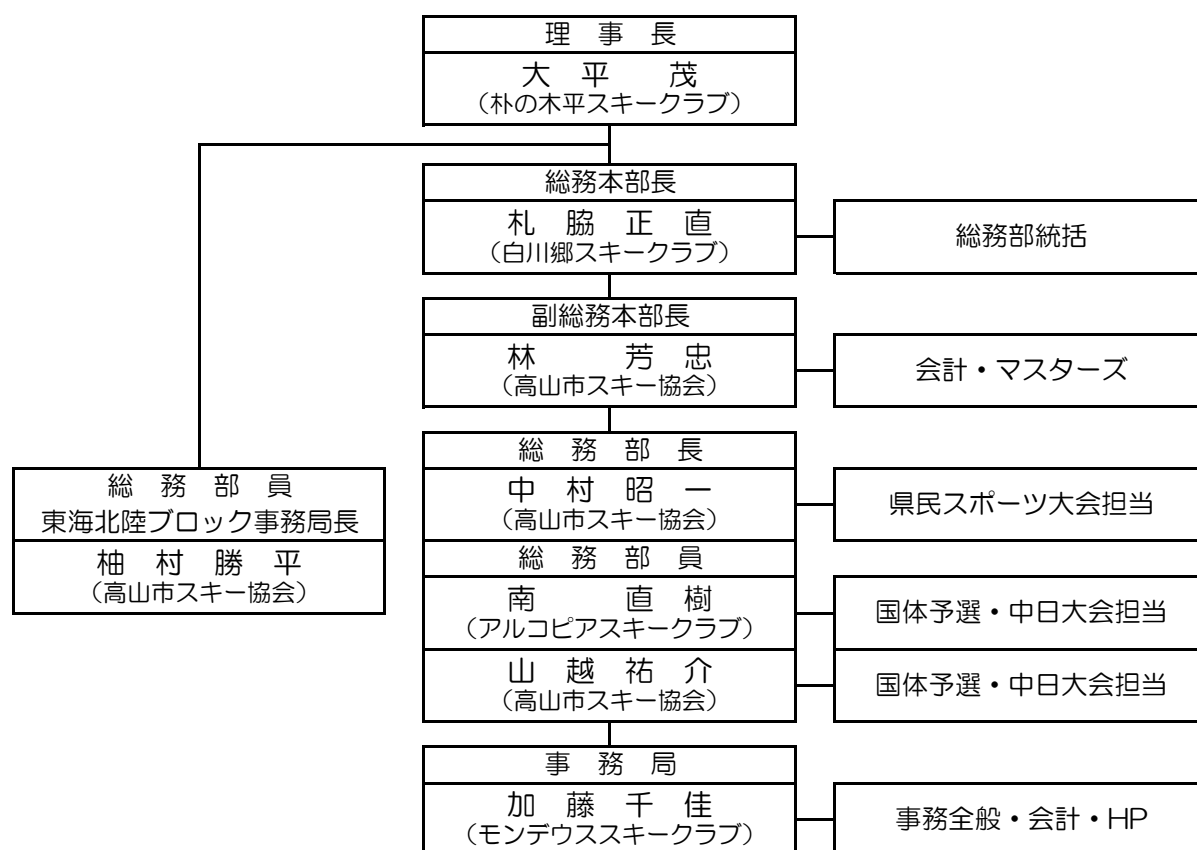

2016/2017 総務本部組織図及び関連体制

役職名	氏名	担当
SAG常任理事	堀江哲史 (多治見スキー協会)	総務部 広報・協賛
SAG常任理事	岡田和弘 (大日岳スキークラブ)	総務部 広報・協賛
SAG理事	松葉弘幸 (岐阜アルペンスキークラブ)	総務部 広報・協賛

○ SAJ東海北陸ブロック

役職名	氏名	所属クラブ
東海北陸ブロック 会長	面手一史	国府スキークラブ
東海北陸ブロック 評議員	坂田誠有	郡上カネコレーシング
東海北陸ブロック 評議員	大平茂	朴の木平スキークラブ
東海北陸ブロック 事務局長	柚村勝平	高山市スキー協会
東海北陸ブロック 事務局員(会計)	川田健磨	国府スキークラブ

○ SAJ

役職名	氏名	所属クラブ
SAJ評議員	大平茂	朴の木平スキークラブ